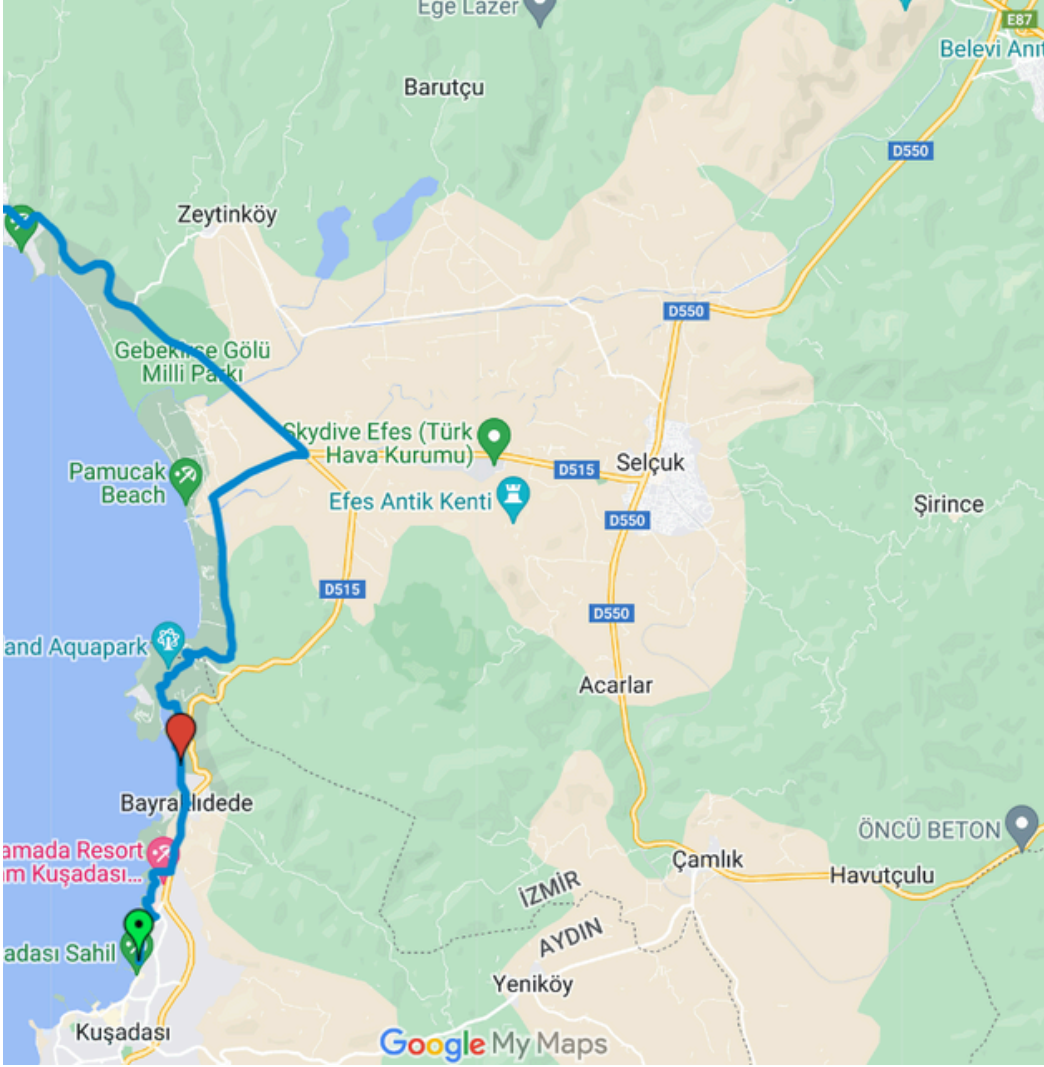

ETAPLAR

26.04.2024

Kuşadası - Manisa (Spil Dağı)

160,1 km

Etap Haritası

Yükseklik Profili

Başlangıç Kesimi Haritası

Bitiş Kesimi Haritası

İnteraktif Harita

Zaman Tablosu

GPX İndir

1. Etap

2. Etap

3. Etap

4. Etap

5. Etap

6. Etap

7. Etap

8. Etap

Etkinlik Alanı Bisiklet Turu Güzergahı

[Güzergah Haritası \(Canlı\)](#)

Etkinlik Alanı Bisiklet Turu Güzergahı

[Güzergah Haritası \(Canlı\)](#) 

Araç Güzergahı

[Araç Güzergahı \(Canlı Harita\)](#) 

[Araç Güzergahı \(Canlı Harita\)](#)

Kullanılması Gereken İstikamet

(İzmir Ekibi İçin)

Alternatif Tali Yol Güzergahı

Yolun Kapalı Olması Durumunda Kullanılması Gereken İstikamet