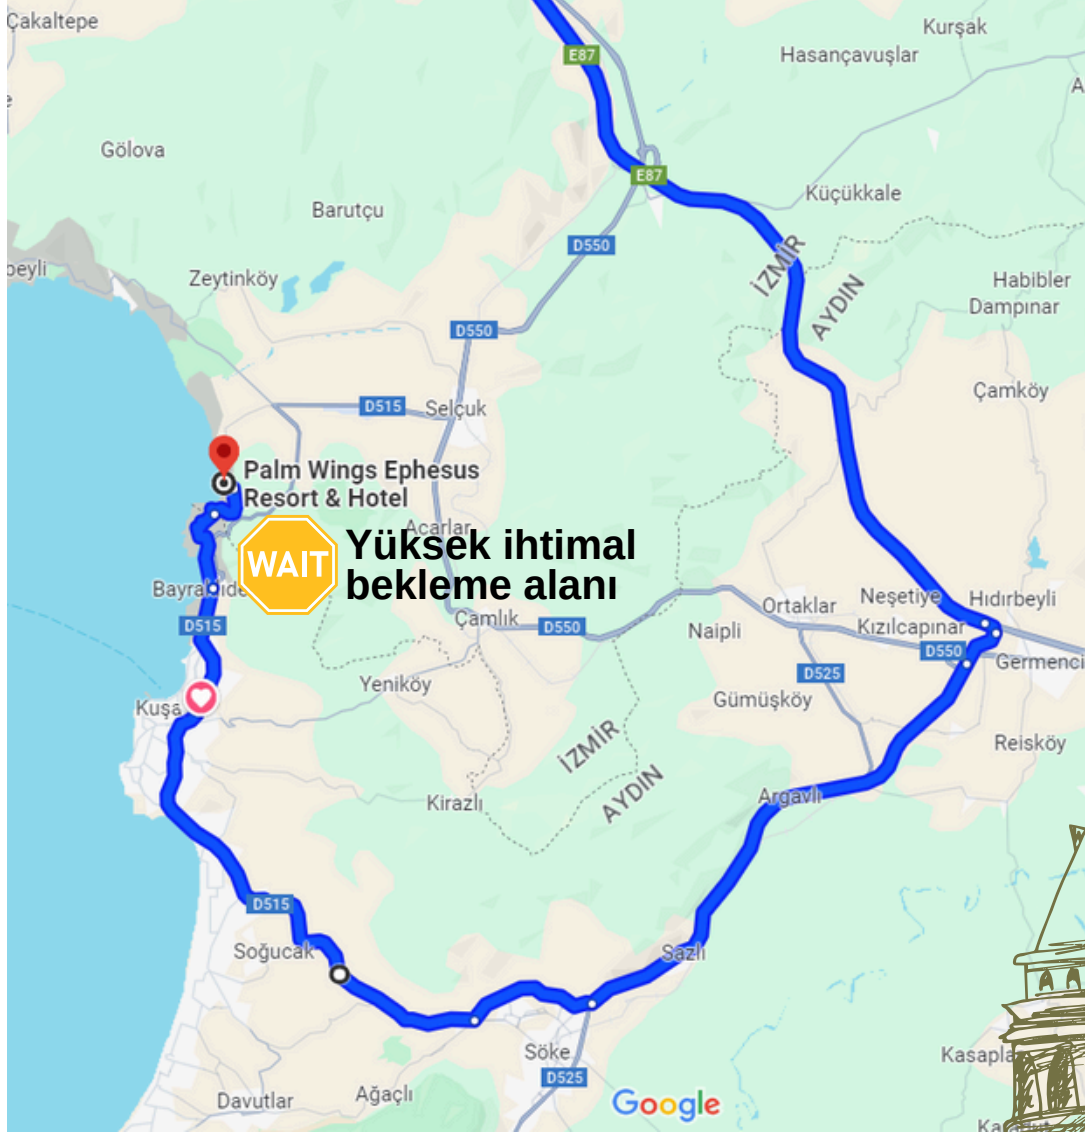

[Canlı Harita](#)

Yolun Kapalı Olması Durumunda Kullanılması Gereken İstikamet
(Alternatif 2) [Canlı Harita](#)

İstanbul Alternatif Güzergah 1 (En kısa yol)

Canlı Harita

İstanbul Alternatif Güzergah 2

Canlı Harita

İstanbul Alternatif Güzergah 3

Canlı Harita

11:00-12:00 Selçuk'a varacaklar için trafiğe girmeden dinlenme alanları ve otopark konumu

YOLUNUZ AÇIK OLSUN!

ZİRVE COC EKİBİ