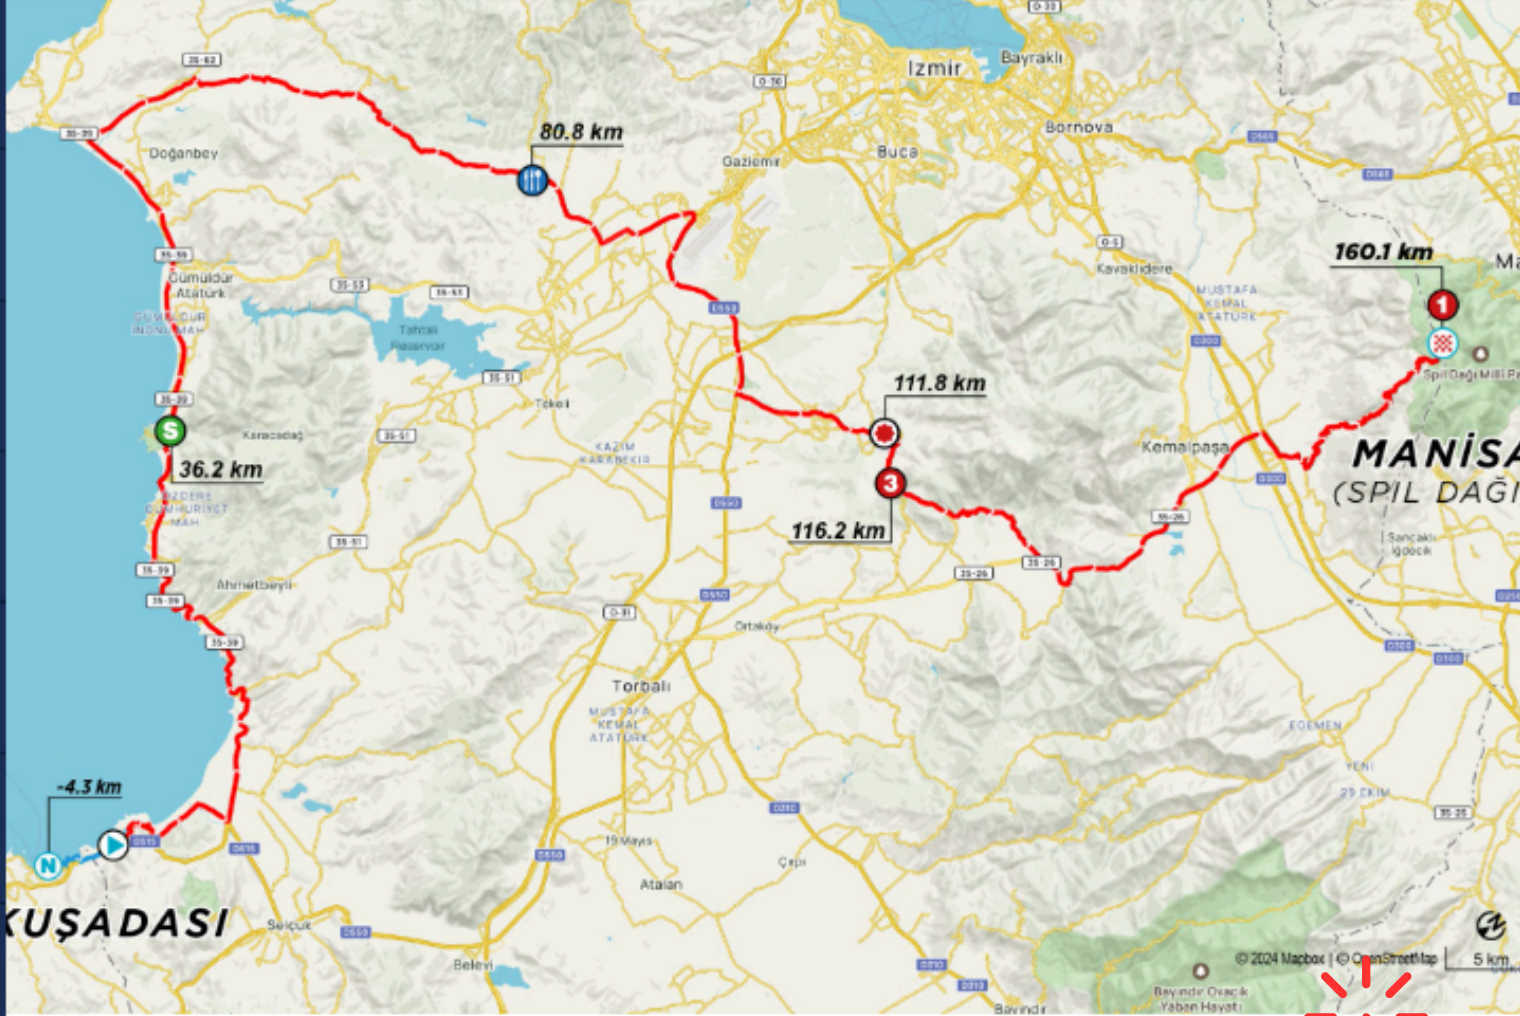

Etap Haritası

Yükseklik Profili

Başlangıç Kesimi Haritası

Bitiş Kesimi Haritası

İnteraktif Harita

Zaman Tablosu

GPX İndir

1. Etap

2. Etap

3. Etap

4. Etap

5. Etap

6. Etap

7. Etap

8. Etap