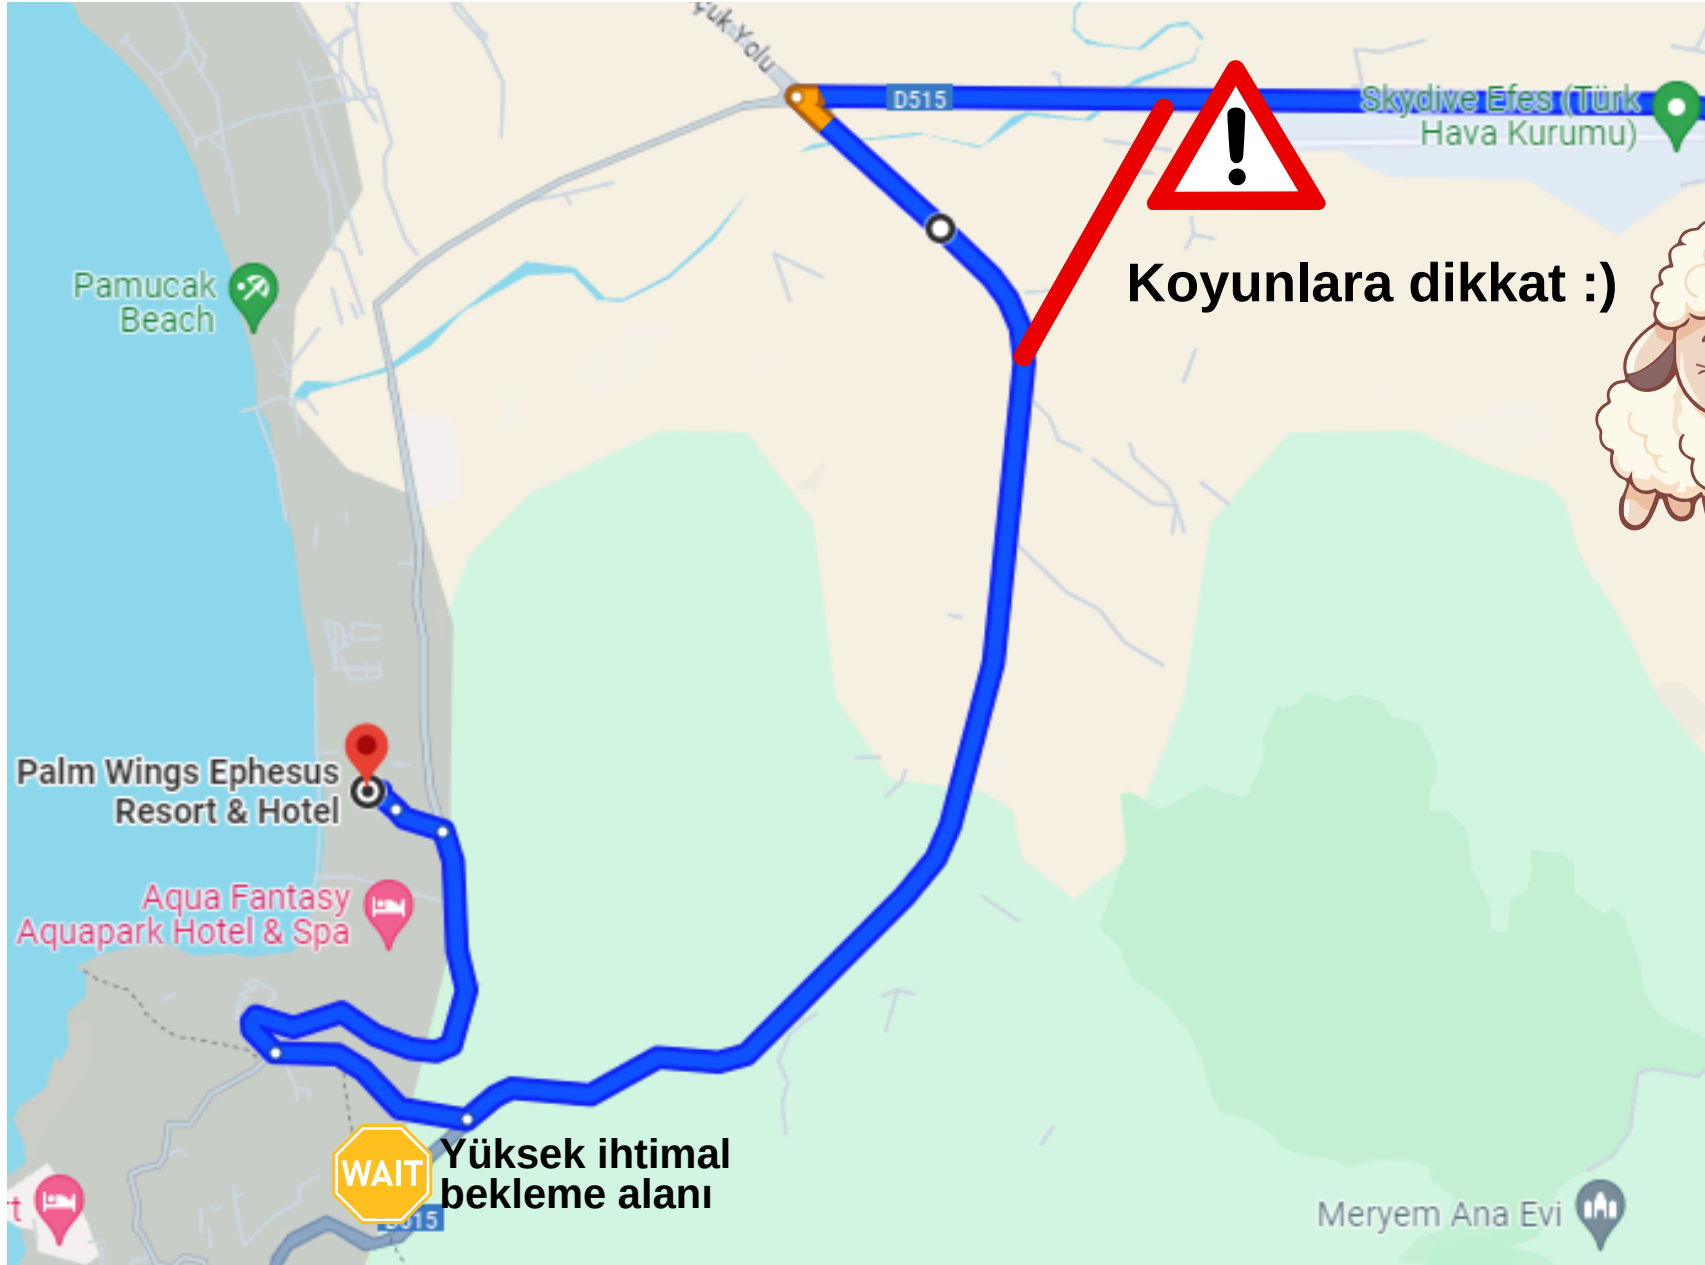

[Araç Güzergahı \(Canlı Harita\)](#) 

[Araç Güzergahı \(Canlı Harita\)](#)

Kullanılması Gereken İstikamet

(İzmir Ekibi İçin)

Alternatif Tali Yol Güzergahı

Yolun Kapalı Olması Durumunda Kullanılması Gereken İstikamet

İstanbul Alternatif Güzergah 3

Canlı Harita

11:00-12:00 Selçuk'a varacaklar için trafiğe girmeden dinlenme alanları ve otopark konumu

YOLUNUZ AÇIK OLSUN!

ZİRVE COC EKİBİ