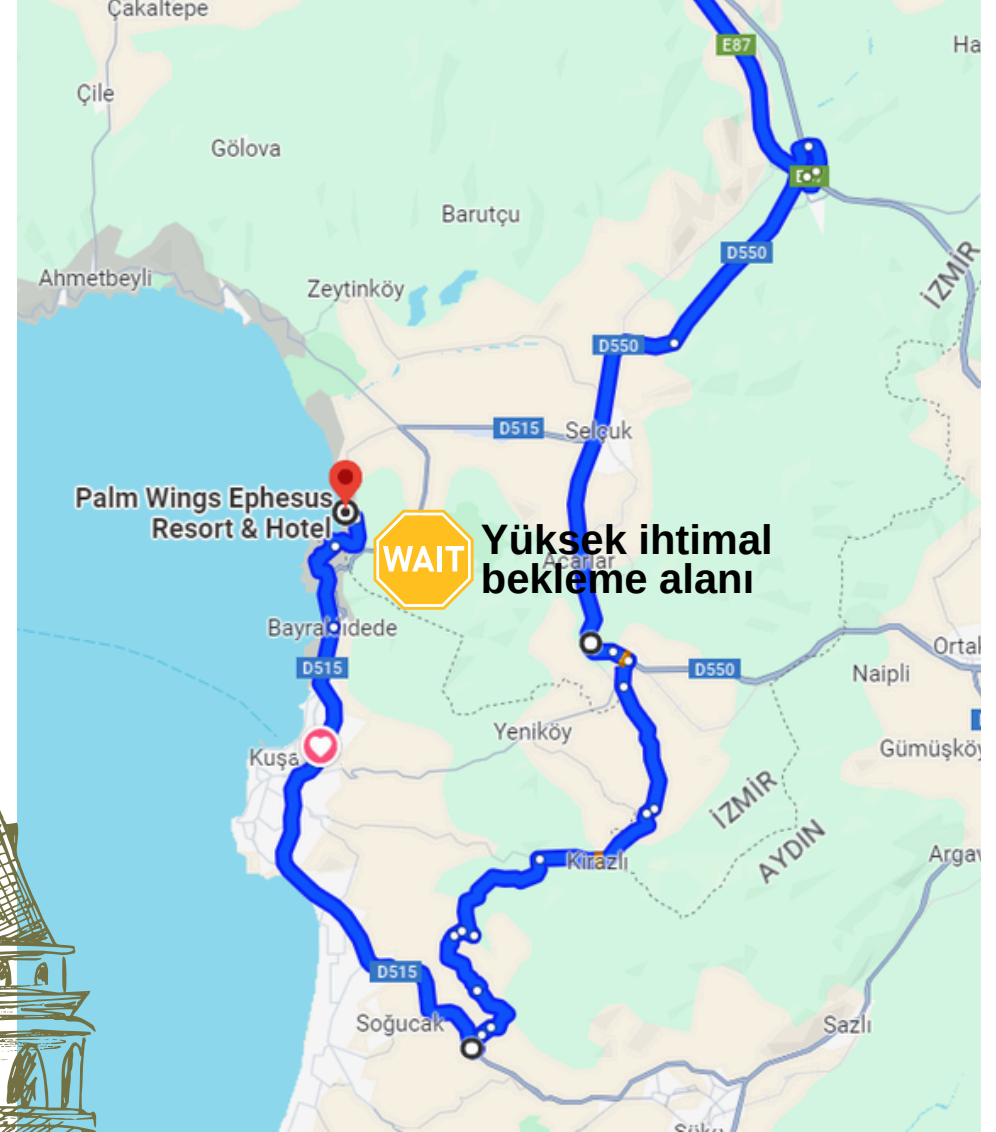

[Canlı Harita](#)

Yolun Kapalı Olması Durumunda Kullanılması Gereken İstikamet
(Alternatif 2) [Canlı Harita](#)

İstanbul Alternatif Güzergah 1 (En kısa yol)

Canlı Harita

İstanbul Alternatif Güzergah 2

Canlı Harita

İstanbul Alternatif Güzergah 3

Canlı Harita

11:00-12:00 Selçuk'a varacaklar için trafiğe girmeden dinlenme alanları ve otopark konumu

YOLUNUZ AÇIK OLSUN!

ZİRVE COC EKİBİ