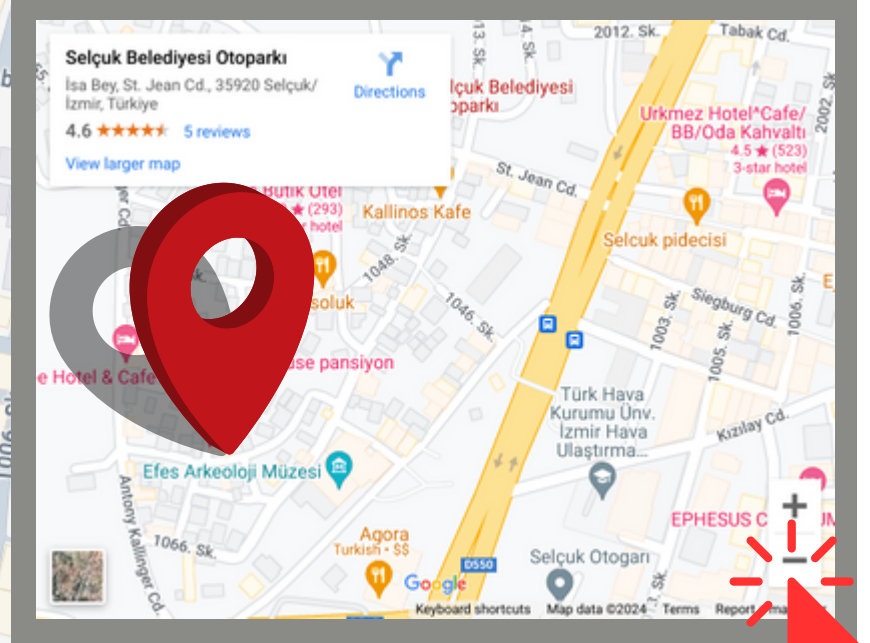

[Canlı Harita](#)

Yolun Kapalı Olması Durumunda Kullanılması Gereken İstikamet
(Alternatif 2) [Canlı Harita](#)

İstanbul Alternatif Güzergah 1 (En kısa yol)

Canlı Harita

İstanbul Alternatif Güzergah 2

Canlı Harita

İstanbul Alternatif Güzergah 3

Canlı Harita

11:00-12:00 Selçuk'a varacaklar için trafiğe girmeden dinlenme alanları ve otopark konumu

YOLUNUZ AÇIK OLSUN!

ZİRVE COC EKİBİ