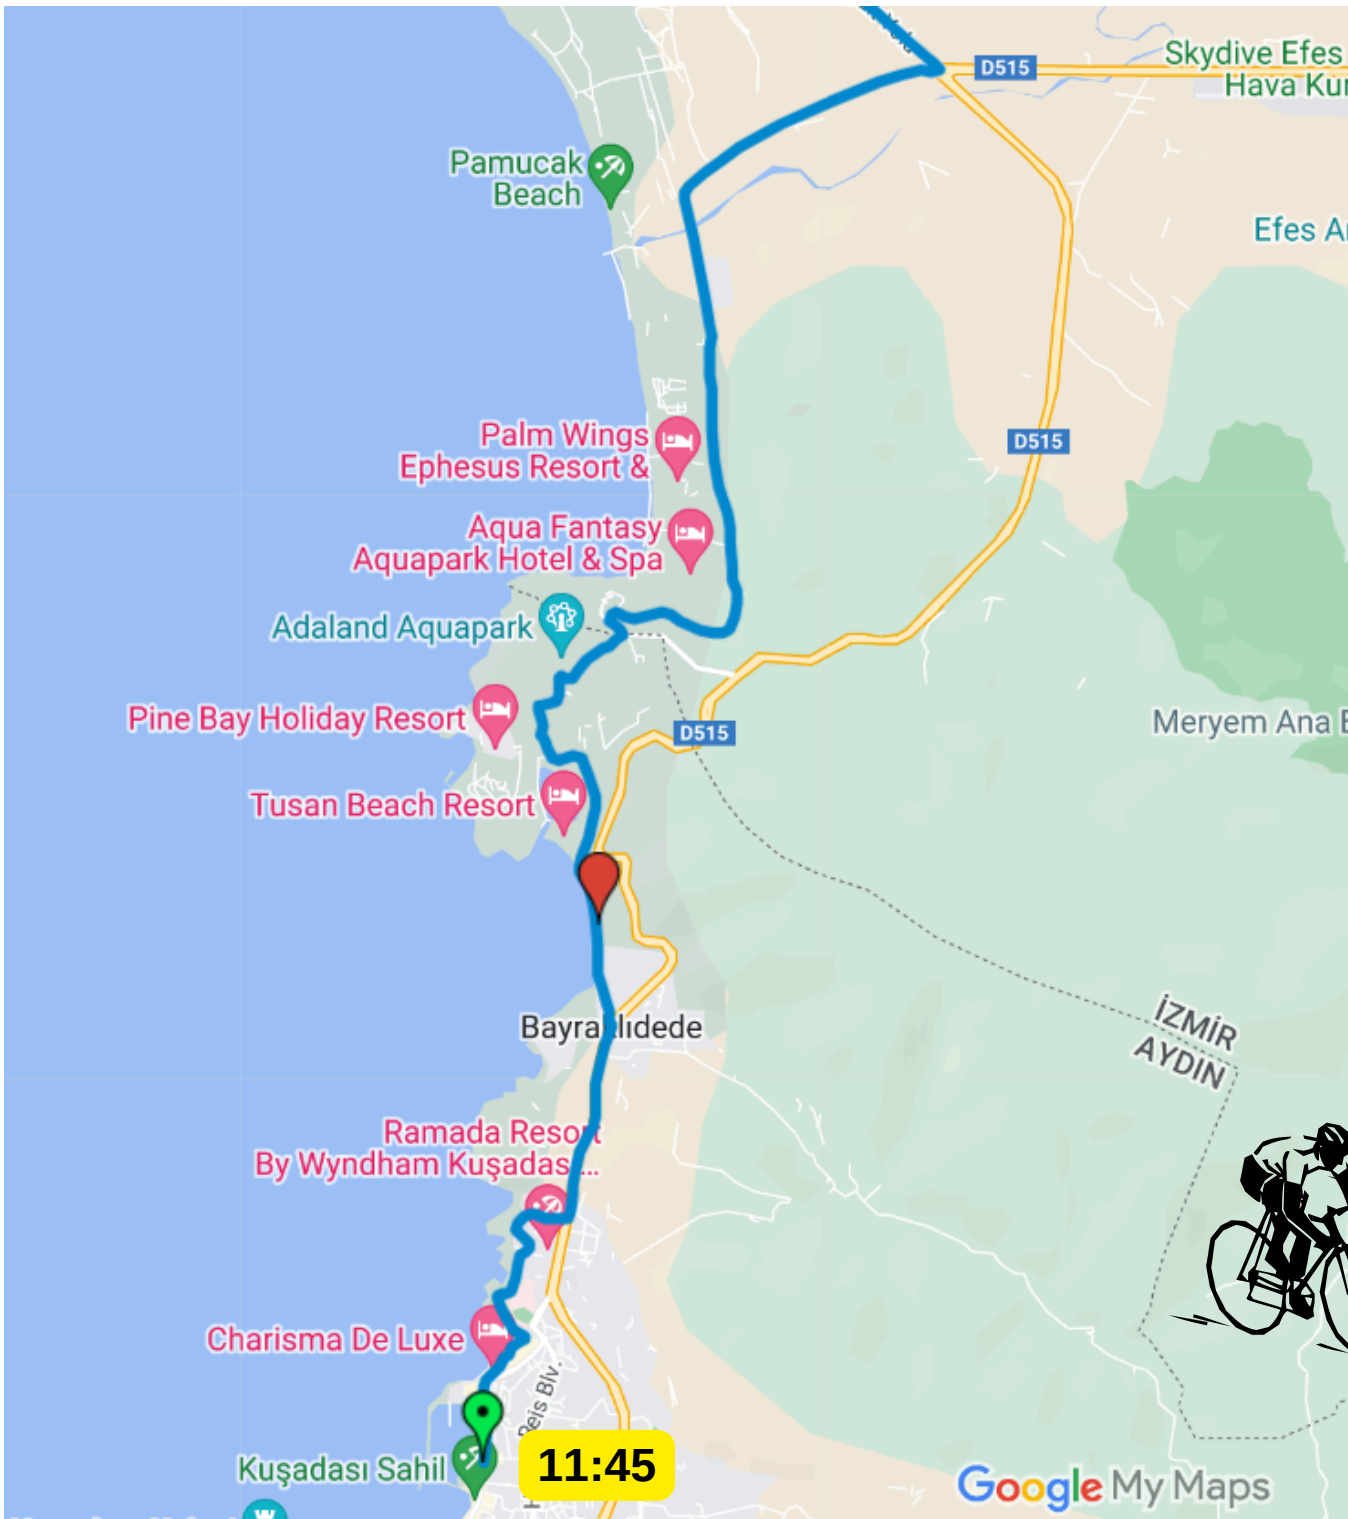

Etkinlik Alanı Bisiklet Turu Güzergahı

[Güzergah Haritası (Canlı)](#)