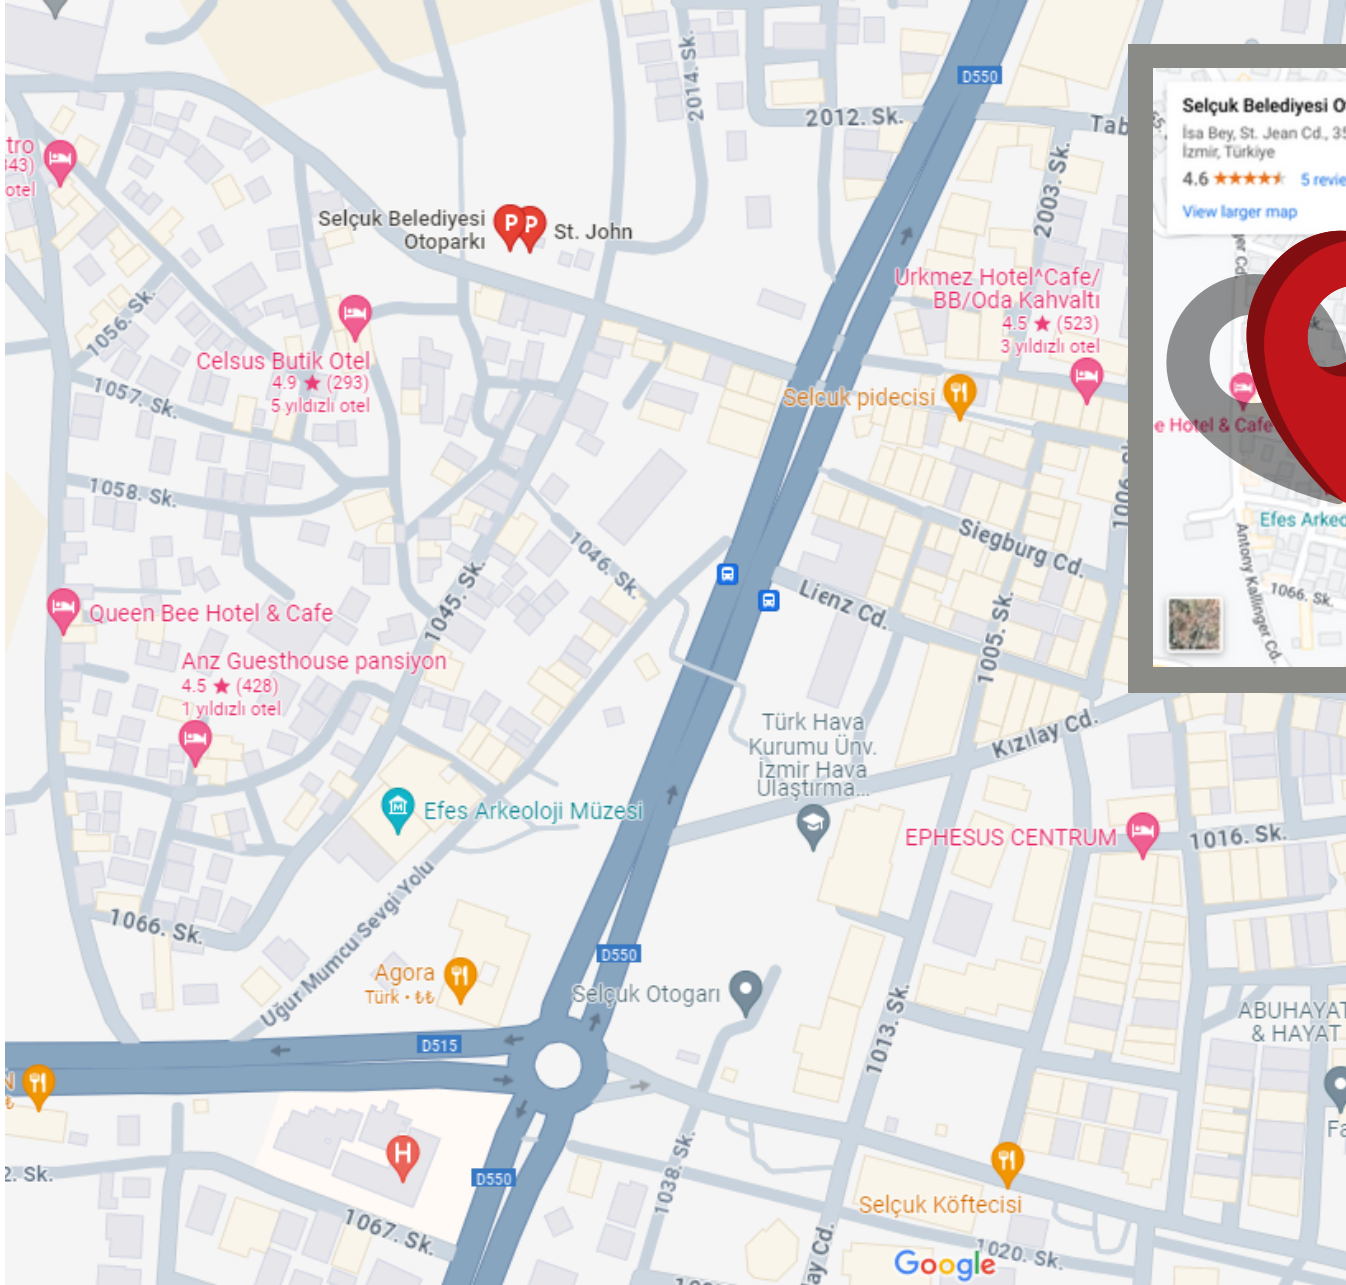

[Araç Güzergahı \(Canlı Harita\)](#) 

[Araç Güzergahı \(Canlı Harita\)](#)

Kullanılması Gereken İstikamet

(İzmir Ekibi İçin)

Alternatif Tali Yol Güzergahı

Yolun Kapalı Olması Durumunda Kullanılması Gereken İstikamet

[Canlı Harita](#)

Yolun Kapalı Olması Durumunda Kullanılması Gereken İstikamet
(Alternatif 2) [Canlı Harita](#)

İstanbul Alternatif Güzergah 1 (En kısa yol)

Canlı Harita

İstanbul Alternatif Güzergah 2

Canlı Harita

İstanbul Alternatif Güzergah 3

Canlı Harita

11:00-12:00 Selçuk'a varacaklar için trafiğe girmeden dinlenme alanları ve otopark konumu

YOLUNUZ AÇIK OLSUN!

ZİRVE COC EKİBİ